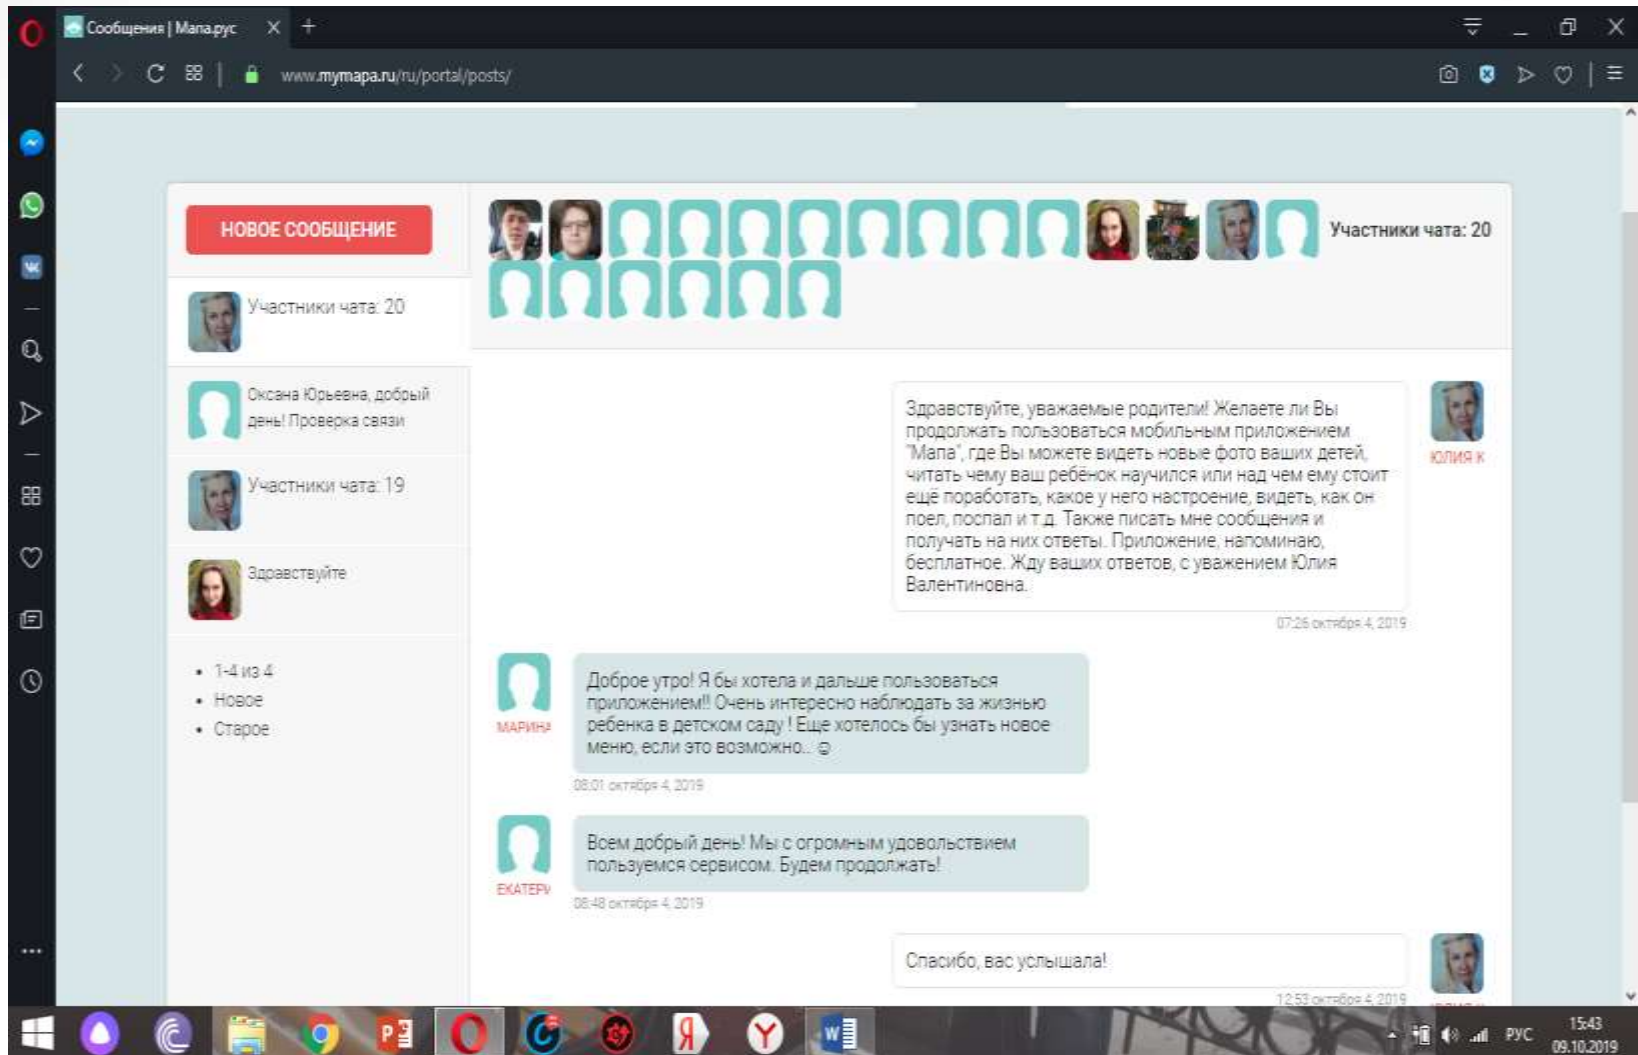

Below the grid, there is a detailed view for the child АГНИЯ АБРАМОВА. This view includes a larger portrait of the child and three key metrics:

- СРЕДНЕЕ ВРЕМЯ НА СВЕЖЕМ ВОЗДУХЕ**: 2 ч 38 мин (represented by a soccer ball icon).
- СРЕДНЯЯ ПРОДОЛЖИТЕЛЬНОСТЬ СНА**: 2 ч 30 мин (represented by a moon and bed icon).
- В СРЕДНЕМ УПОТРЕБЛЕНИЕ ПИЩИ**: 94% (represented by a watermelon icon).

Мобильное приложение и веб-сервис для родителей «Мапа.рус»

Мобильное приложение и веб-сервис для родителей «Мапа.рус»

Мобильное приложение и веб-сервис для родителей «Мапа.рус»

The screenshot displays a web browser window with the address bar showing www.mymapa.ru/ru/portal/children/. The page content consists of a grid of ten child profiles, each with a photo and a nameplate. The nameplates include the child's name and their age, which is consistently '5' for all shown. The profiles are arranged in two rows of five. The second profile in the first row is a placeholder with a teal background and a white smiley face icon.