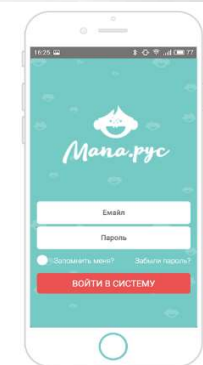

Цель

Оптимизация процесса взаимодействия родителей и педагогов через мобильное приложение «Мама.рус», как условие включённости всех участников образовательных отношений в образовательный процесс, организованный в детском саду