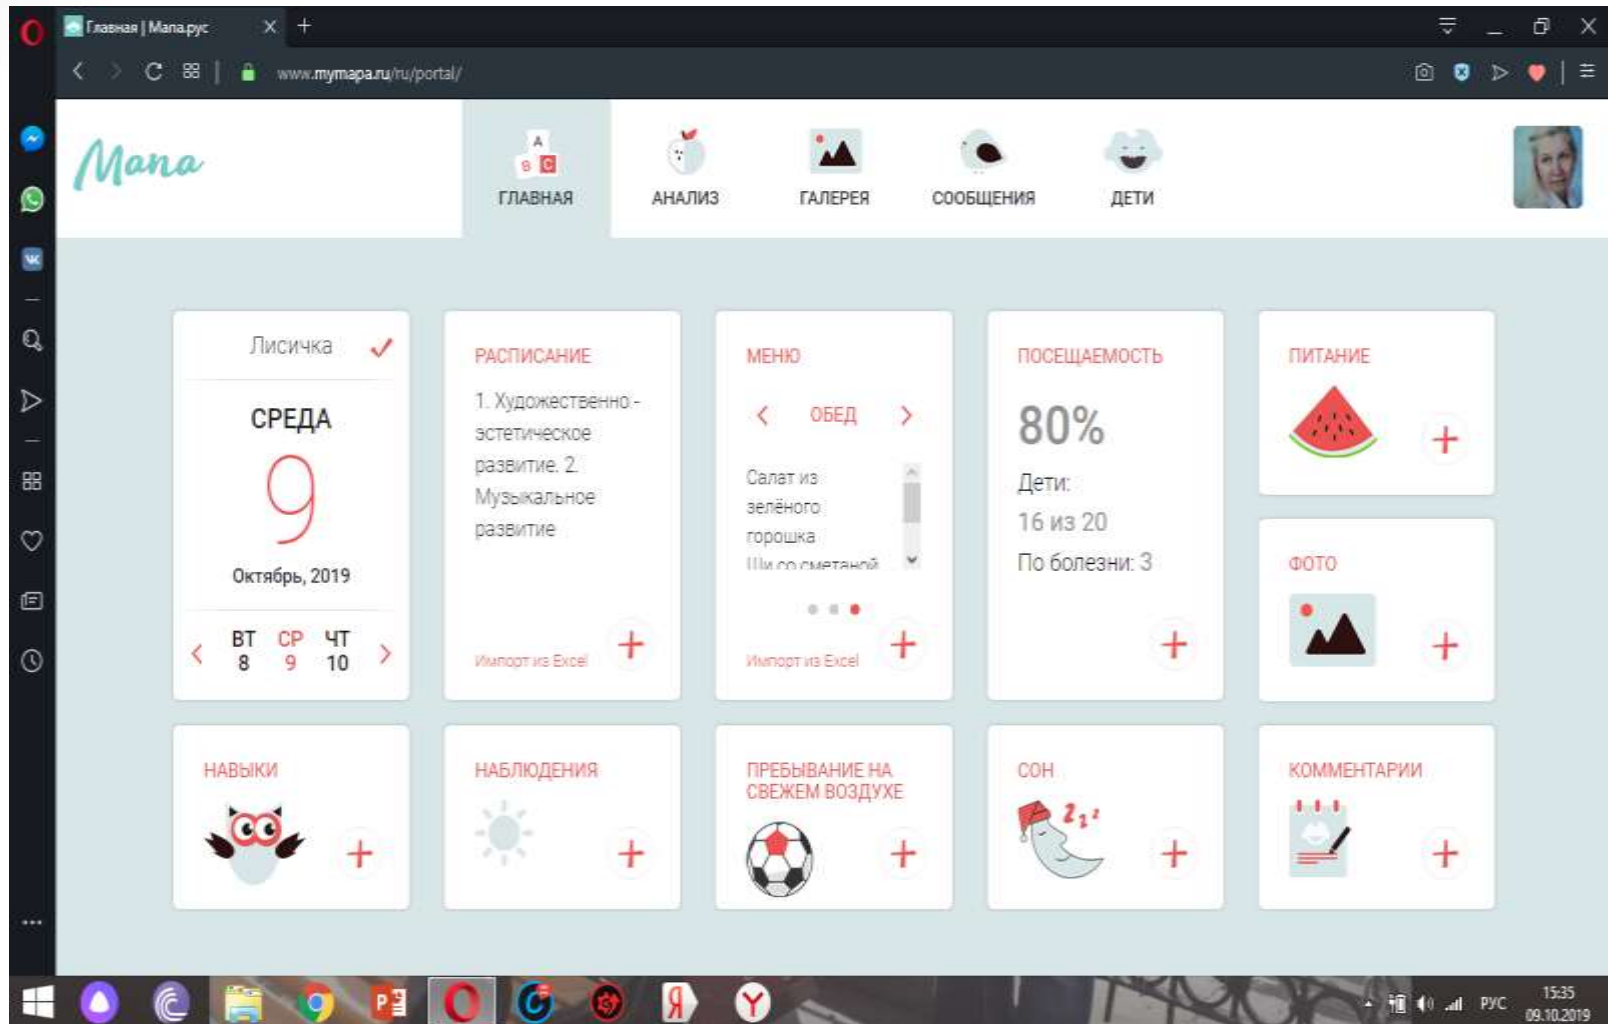

Цель

Оптимизация процесса взаимодействия родителей и педагогов через мобильное приложение «Мама.рус», как условие включённости всех участников образовательных отношений в образовательный процесс, организованный в детском саду

Задачи

- способствовать обеспечению индивидуализации образовательного процесса в группе
- актуализировать взаимодействие с семьями воспитанников через мобильное приложение «Мапа.рус.»

Мобильное приложение и веб-сервис для родителей «Мапа.рус»

Наглядность

Своевременность

Возможность обсуждения

Мобильное приложение и веб-сервис для родителей «Мапа.рус»

Мобильное приложение и веб-сервис для родителей «Мама.рус»

The screenshot displays the Mama.ru web portal interface. At the top, there is a navigation bar with the text "Анализ | Мама.рус" and the URL "www.mymama.ru/ru/portal/analyse/". Below the navigation bar, there is a grid of children's profiles. The profiles are arranged in two rows. The first row contains 12 profiles, and the second row contains 8 profiles. Each profile includes a small portrait of the child and their name. The names listed are: Агния Абрамова, Алмаз Авиатов, Серёжа Боровских, Ева Ганичева, Жена Гильманов, Данил Голубцов, Вика Жеребцова, Юля Жилева, Валерия Зуева, Вероника Илатова, Ренат Караканов, Катя Карелина, Вика Колекова, Соня Мальцева, Рома Мукаматхан, Поля Плюхина, Рома Сидоров, Оля Таланкина, Алина Шулятьева, Даша Шулятьева.

Below the grid, there is a detailed view for the child АГНИЯ АБРАМОВА. This view includes a larger portrait of the child and three key metrics:

- СРЕДНЕЕ ВРЕМЯ НА СВЕЖЕМ ВОЗДУХЕ**: 2 ч 38 мин (represented by a soccer ball icon).
- СРЕДНЯЯ ПРОДОЛЖИТЕЛЬНОСТЬ СНА**: 2 ч 30 мин (represented by a moon and bed icon).
- В СРЕДНЕМ УПОТРЕБЛЕНИЕ ПИЩИ**: 94% (represented by a watermelon icon).