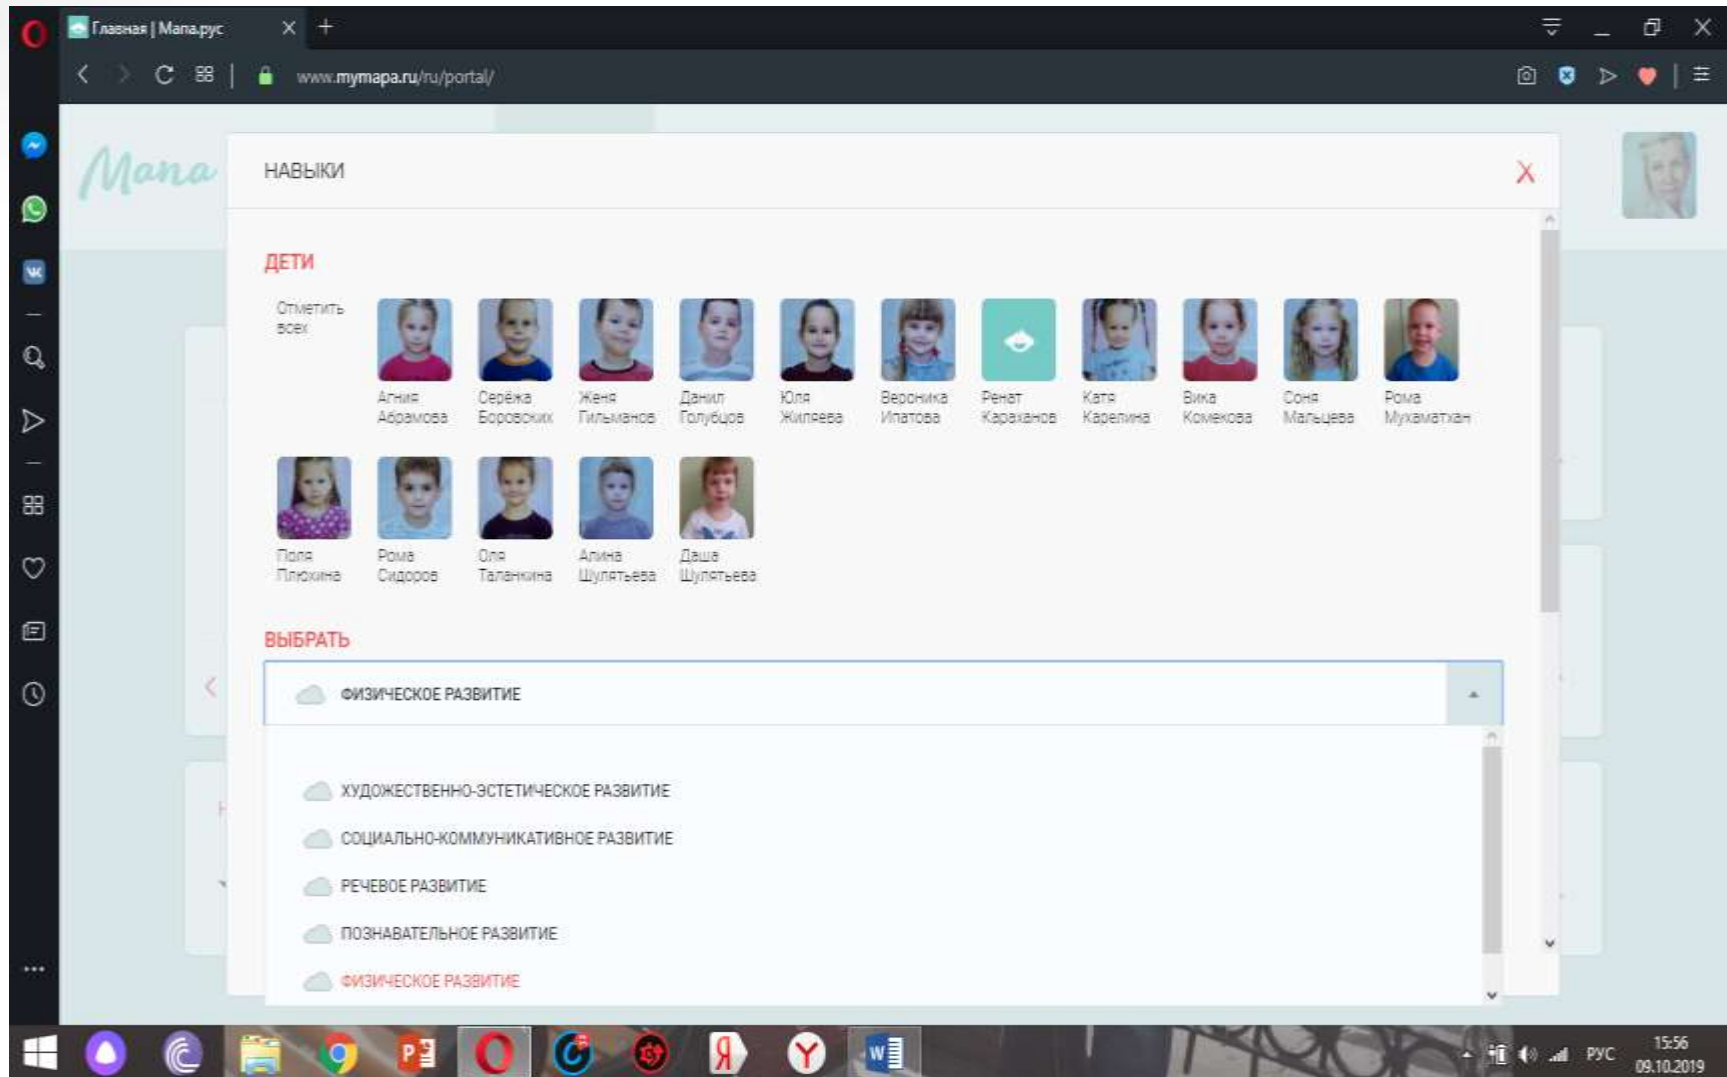

Мобильное приложение и веб-сервис для родителей «Мапа.рус»