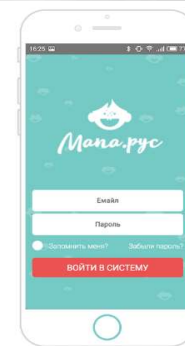

Задачи

- способствовать обеспечению индивидуализации образовательного процесса в группе
- актуализировать взаимодействие с семьями воспитанников через мобильное приложение «Мапа.рус.»