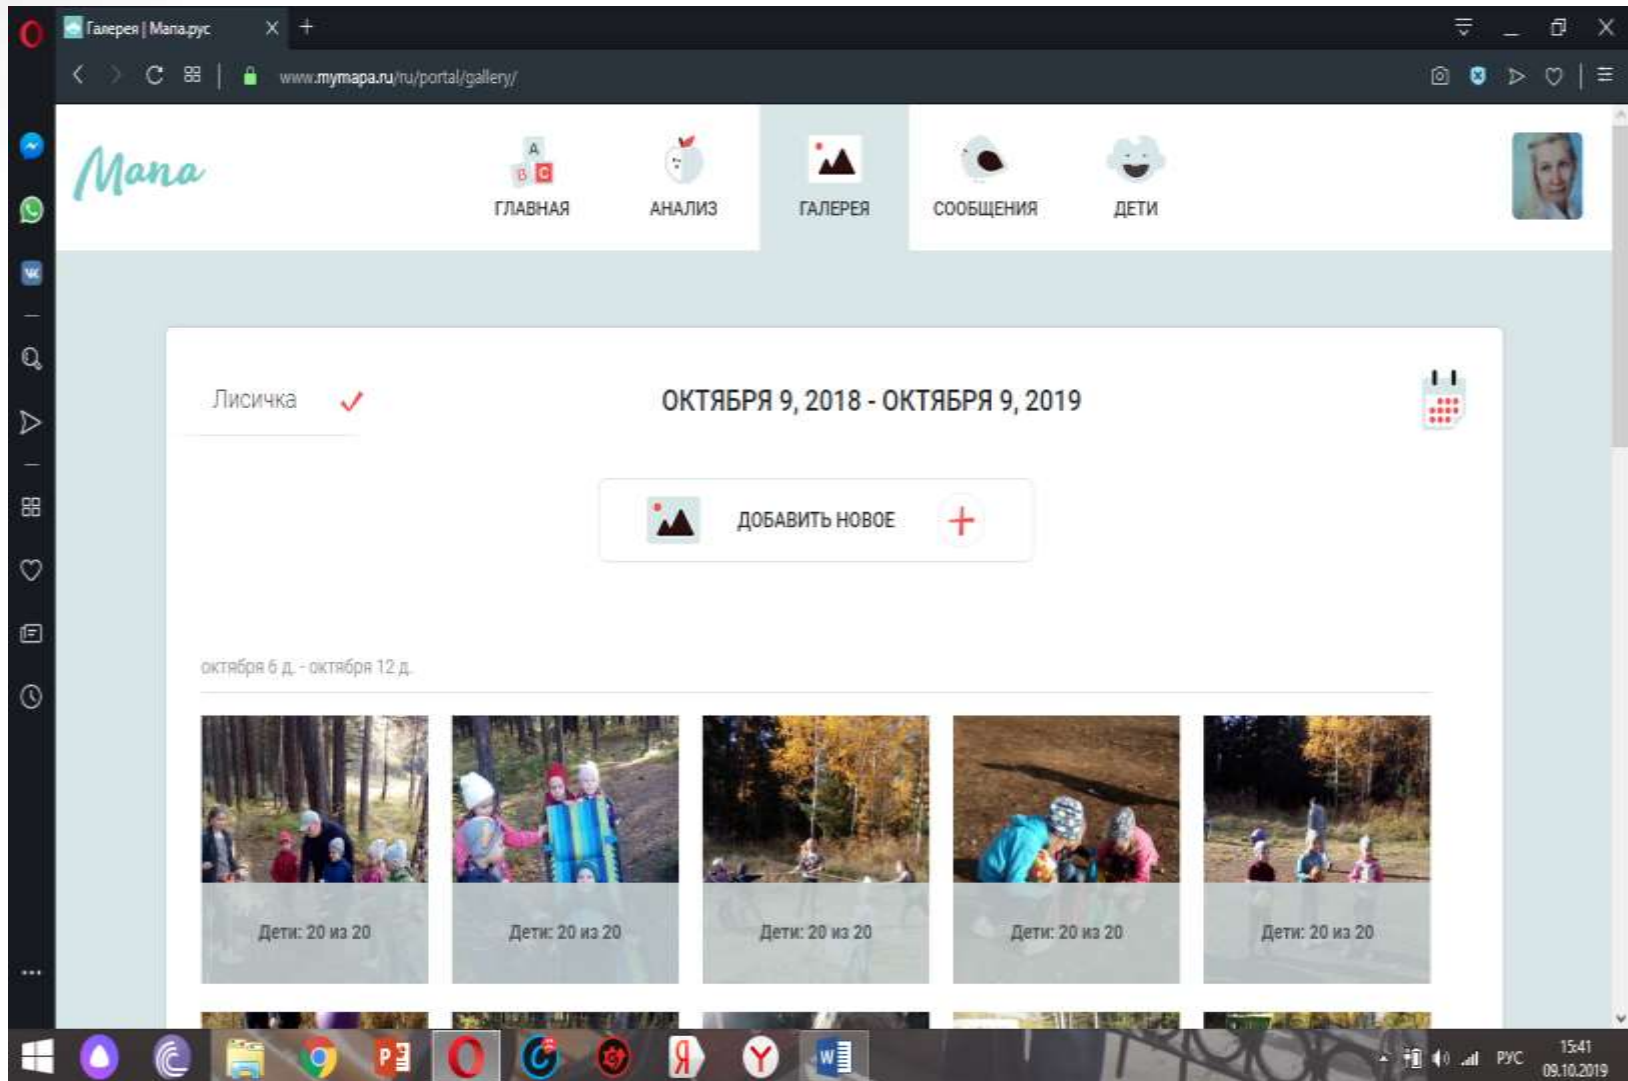

Наглядность

Своевременность

Возможность обсуждения

Мобильное приложение и веб-сервис для родителей «Мапа.рус»

Мобильное приложение и веб-сервис для родителей «Мама.рус»

The screenshot displays the Mama.ru web portal interface. At the top, there is a navigation bar with the text "Анализ | Мама.рус" and the URL "www.mymama.ru/ru/portal/analyse/". Below the navigation bar, there is a grid of children's profiles. The profiles are arranged in two rows. The first row contains 12 profiles, and the second row contains 8 profiles. Each profile includes a small portrait of the child and their name. The names listed are: Агния Абрамова, Алмаз Авиатов, Серёжа Боровских, Ева Ганичева, Жена Гильманов, Данил Голубцов, Вика Жеребцова, Юля Жилева, Валерия Зуева, Вероника Илатова, Ренат Караканов, Катя Карелина, Вика Колекова, Соня Мальцева, Рома Мукаматхан, Поля Плюхина, Рома Сидоров, Оля Таланкина, Алина Шулятьева, Даша Шулятьева.

Below the grid, there is a detailed view for the child АГНИЯ АБРАМОВА. This view includes a larger portrait of the child and three key metrics:

- СРЕДНЕЕ ВРЕМЯ НА СВЕЖЕМ ВОЗДУХЕ**: 2 ч 38 мин (represented by a soccer ball icon).
- СРЕДНЯЯ ПРОДОЛЖИТЕЛЬНОСТЬ СНА**: 2 ч 30 мин (represented by a moon and bed icon).
- В СРЕДНЕМ УПОТРЕБЛЕНИЕ ПИЩИ**: 94% (represented by a watermelon icon).

Мобильное приложение и веб-сервис для родителей «Мапа.рус»

Мобильное приложение и веб-сервис для родителей «Мапа.рус»

Мобильное приложение и веб-сервис для родителей «Мапа.рус»

The screenshot displays a web browser window with the address bar showing www.mymapa.ru/ru/portal/children/. The page content consists of a grid of ten child profiles, each with a photo and a nameplate. The nameplates include the child's name and their age, which is consistently '5' for all shown. The profiles are arranged in two rows of five. The second profile in the first row is a placeholder with a teal background and a white smiley face icon.