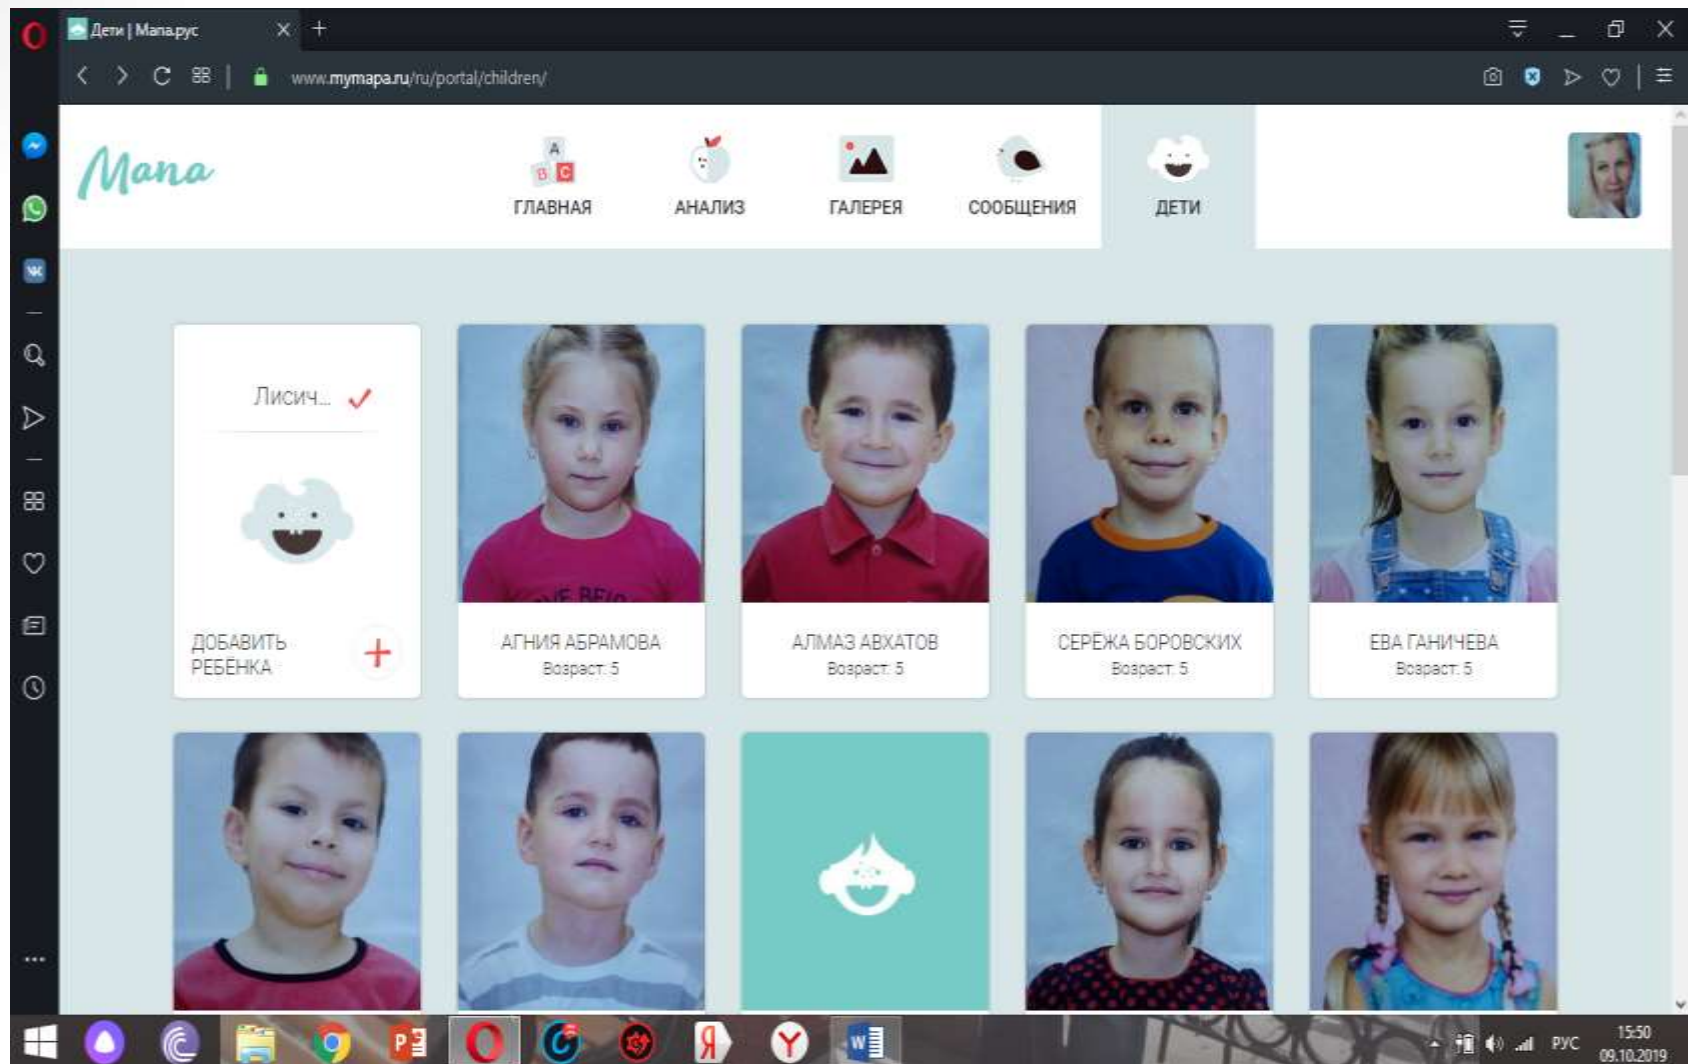

Наглядность

Своевременность

Возможность обсуждения

Мобильное приложение и веб-сервис для родителей «Мапа.рус»

Мобильное приложение и веб-сервис для родителей «Мама.рус»

The screenshot displays the Mama.ru web portal interface. At the top, there is a navigation bar with the text "Анализ | Мама.рус" and the URL "www.mymama.ru/ru/portal/analyse/". Below the navigation bar, there is a grid of children's profiles. The profiles are arranged in two rows. The first row contains 12 profiles, and the second row contains 8 profiles. Each profile includes a small portrait of the child and their name. The names listed are: Агния Абрамова, Алмаз Авиатов, Серёжа Боровских, Ева Ганичева, Жена Гильманов, Данил Голубцов, Вика Жеребцова, Юля Жилева, Валерия Зуева, Вероника Илатова, Ренат Караканов, Катя Карелина, Вика Колекова, Соня Мальцева, Рома Мукаматхан, Поля Плюхина, Рома Сидоров, Оля Таланкина, Алина Шулятьева, Даша Шулятьева.

Below these metrics, there is a section titled **ХУДОЖЕСТВЕННО-ЭСТЕТИЧЕСКОЕ РАЗВИТИЕ** with a progress bar showing 95% completion.

Мобильное приложение и веб-сервис для родителей «Мапа.рус»

Мобильное приложение и веб-сервис для родителей «Мапа.рус»

Мобильное приложение и веб-сервис для родителей «Мапа.рус»

Мобильное приложение и веб-сервис для родителей «Мапа.рус»

Мобильное приложение и веб-сервис для родителей «Мапа.рус»

The screenshot displays a web browser window with the address bar showing www.mymapa.ru/ru/portal/children/. The page content consists of a grid of ten child profiles, each with a photo and a nameplate. The nameplates include the child's name and their age, which is consistently '5' for all shown. The profiles are arranged in two rows of five. The second profile in the first row is a placeholder with a teal background and a white smiley face icon.