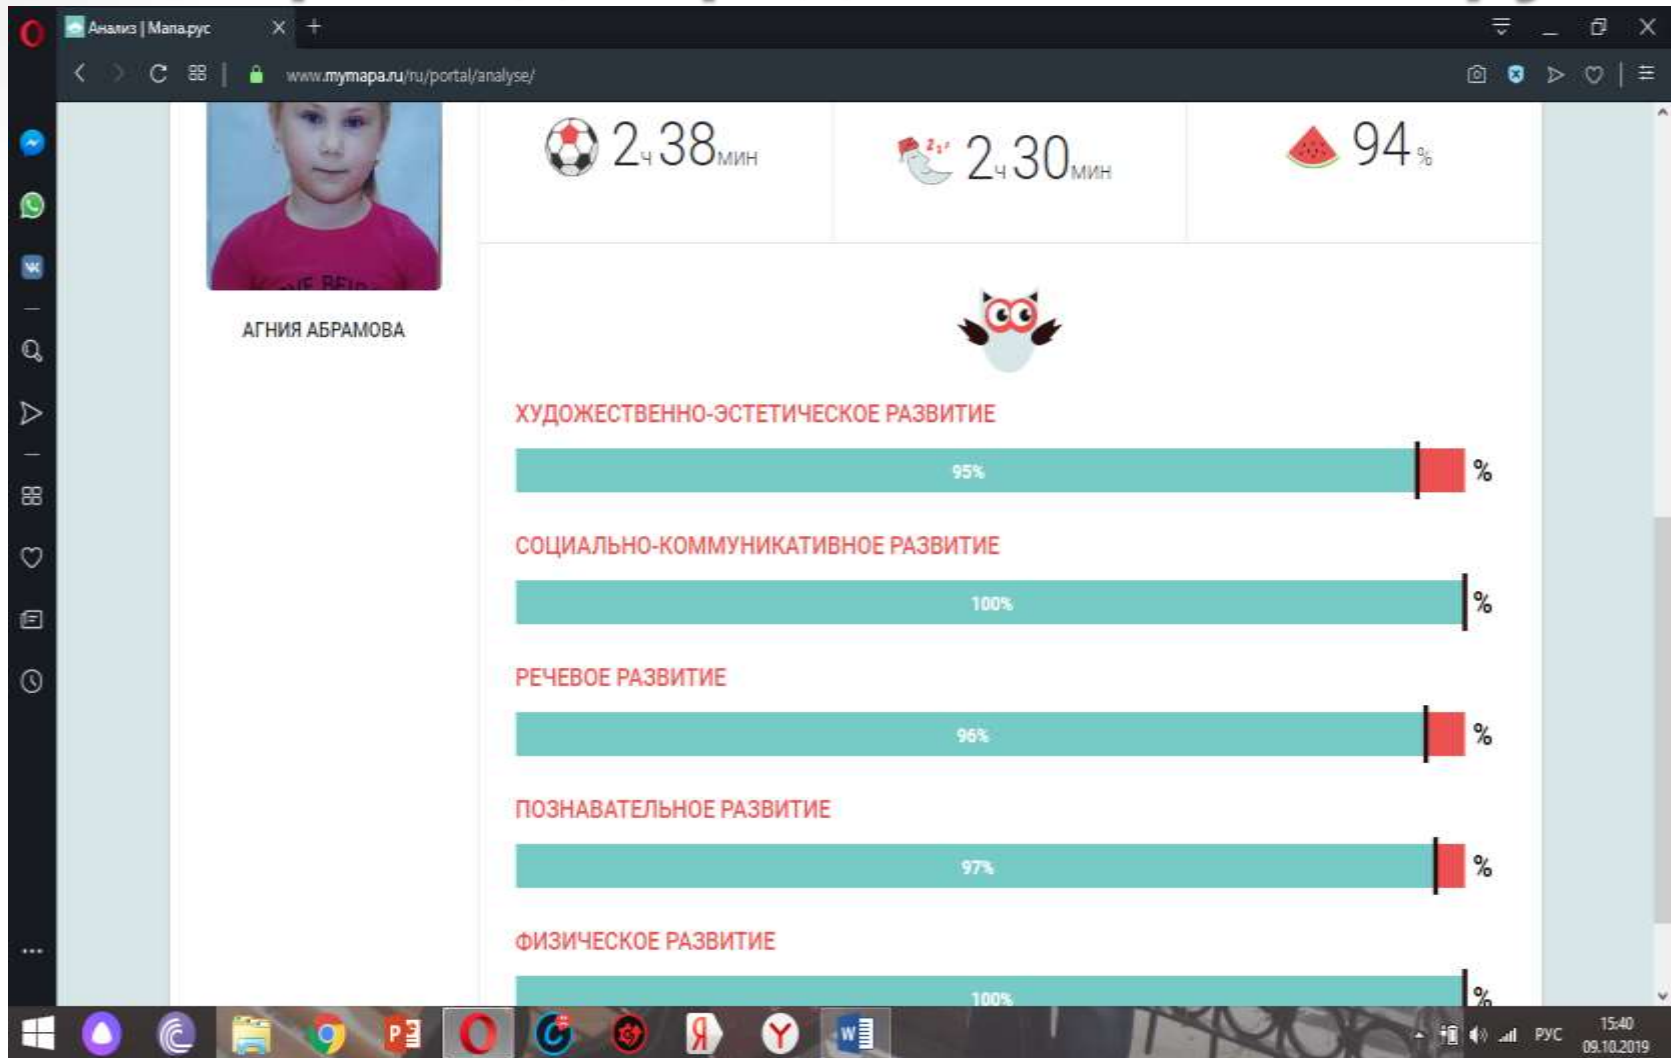

Мобильное приложение и веб-сервис для родителей «Мапа.рус»